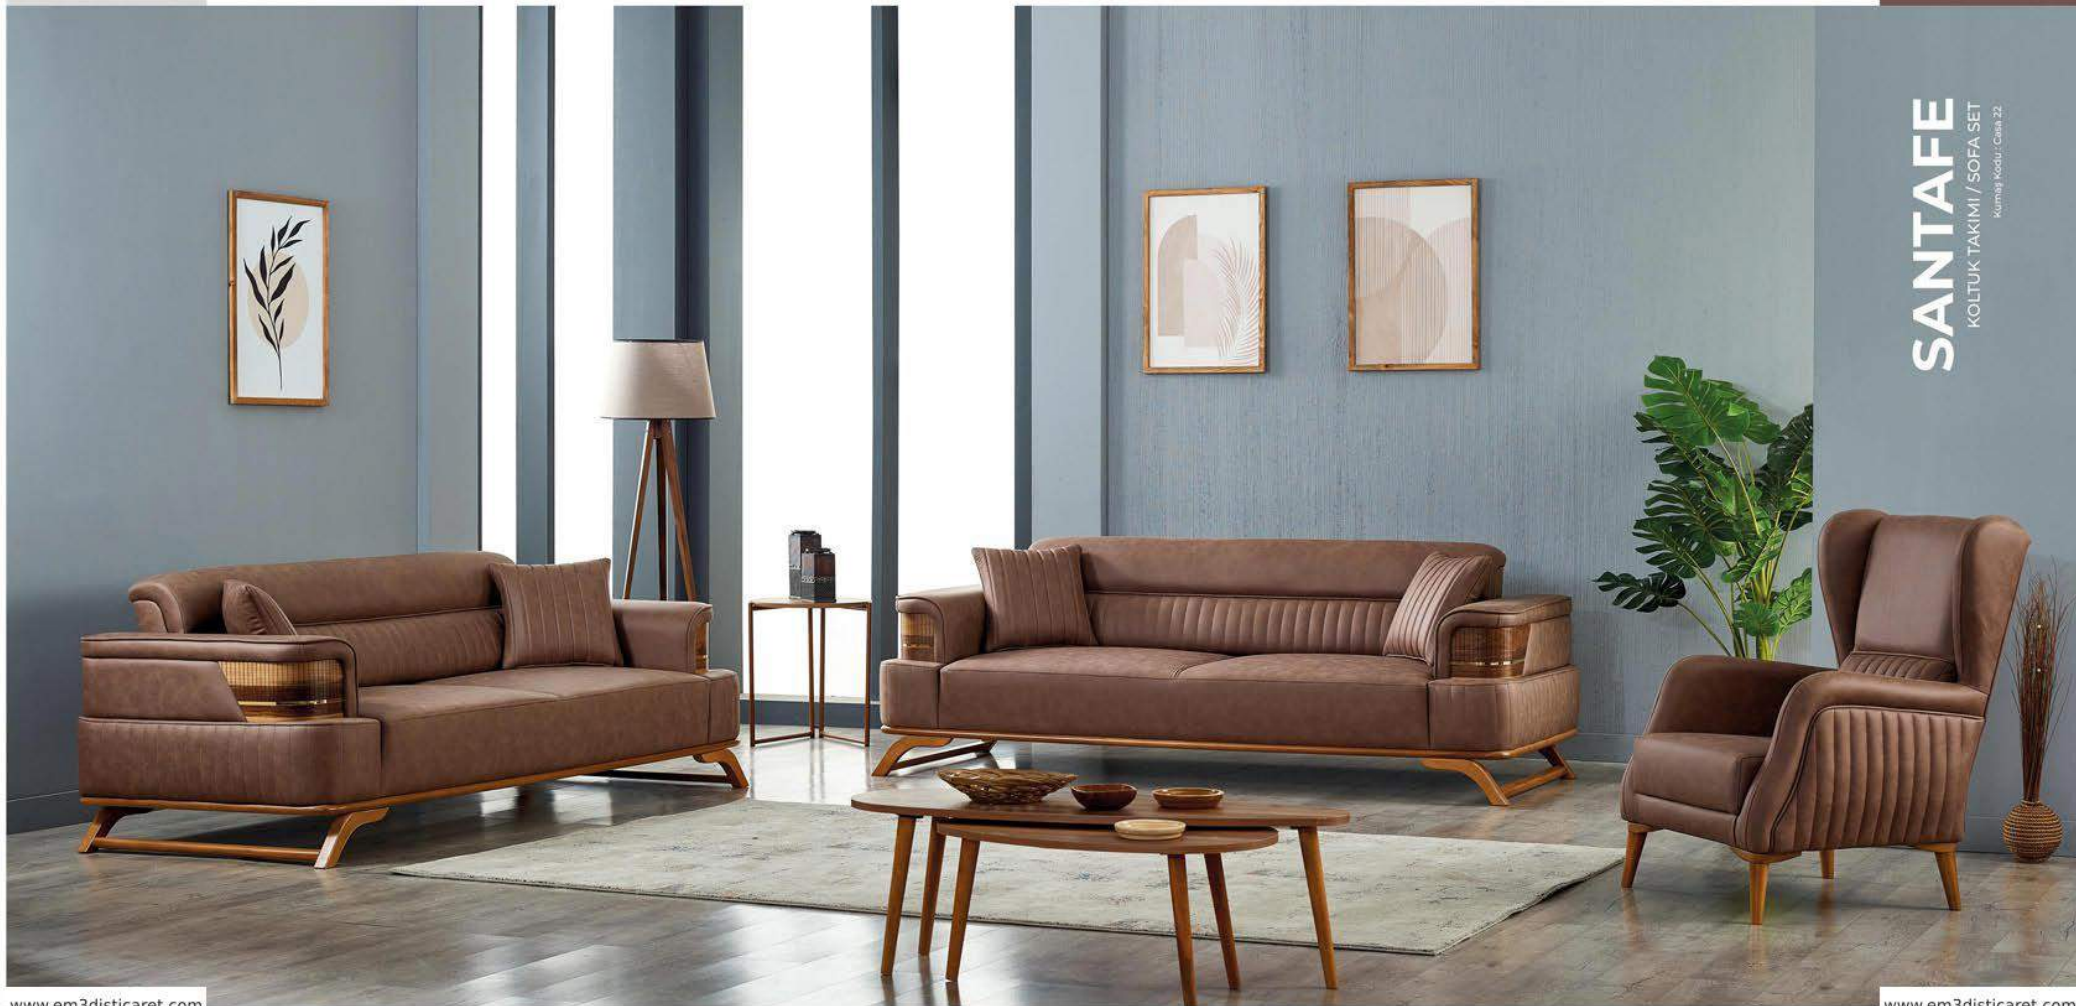

**ÜÇLÜ**  
D : 100 / G : 245 / Y : 85  
Otur. Der : 65 Cm

**İKİLİ**  
D : 100 / G : 185 / Y : 85  
Otur. Der : 65 Cm

**BERJER**  
D : 80 / G : 90 / Y : 100  
Otur. Der : 65 Cm

**SANTAFE**  
 KOLTUK TAKIMI / SOFA SET  
 Kurmay Modu : C1011.22