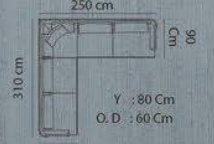

LION

KÖŞE TAKIMI / CORNER SET

Kumaş Kodu : Mona 07