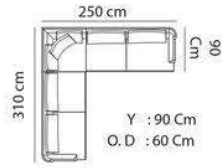

Rahatlığın

Yeni Köşesi

Kumaş Kodu : Mona 14